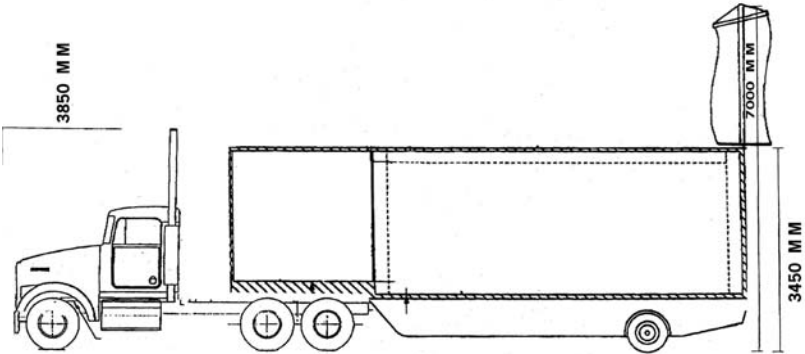

# MRS Showtruck

MRS Showtruck – umfangreiche Grundausstattung und Raum für individuelle Lösungen

**Der Sattelzug mit amerikanischer Zugmaschine bietet:**

- Zahlreiche Vitrinen mit **Präsentationsflächen und Staufächern**. Ca. 5m lange **Theke mit Kassenbereich** und weiteren Ausstellungsflächen.
- Regalwandkonstruktion mit Ablage- & Präsentationsmöglichkeiten, Integrierte Umkleidekabine für Kunden.
- **Lagerraum** mit diversen Schränken, zugleich auch als **Büro** mit **separatem Eingang** nutzbar (integrierter Kühlschrank).
- **Eigene Stromversorgung** oder Betrieb über das Netz.
- **Integrierte Beleuchtungs- & Integrierte Musikanlage** mit Boxen, Receiver, Mischpult, CD-Player.
- Äußerst stabile **Treppenkonstruktion und Vordach**. Aufnahme für **Fahnenmasten** (vorne und hinten).
- **Erweiterbar** durch z.B. Traversensystem oder Pavillonzelt (z.B. für Messeauftritt).