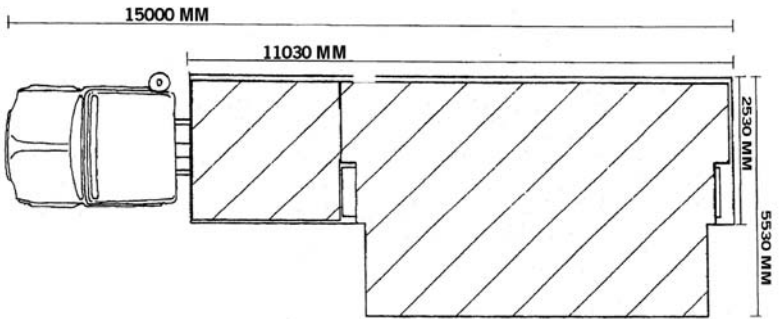

# MRS Showtruck

MRS Showtruck – umfangreiche Grundausstattung und Raum für individuelle Lösungen

**Der Sattelzug mit amerikanischer Zugmaschine bietet:**

- Zahlreiche Vitrinen mit **Präsentationsflächen und Staufächern**. Ca. 5m lange **Theke mit Kassenbereich** und weiteren Ausstellungsflächen.
- Regalwandkonstruktion mit Ablage- & Präsentationsmöglichkeiten, Integrierte Umkleidekabine für Kunden.
- **Lagerraum** mit diversen Schränken, zugleich auch als **Büro** mit **separatem Eingang** nutzbar (integrierter Kühlschrank).
- **Eigene Stromversorgung** oder Betrieb über das Netz.
- **Integrierte Beleuchtungs- & Integrierte Musikanlage** mit Boxen, Receiver, Mischpult, CD-Player.
- Äußerst stabile **Treppenkonstruktion und Vordach**. Aufnahme für **Fahnenmasten** (vorne und hinten).
- **Erweiterbar** durch z.B. Traversensystem oder Pavillonzelt (z.B. für Messeauftritt).